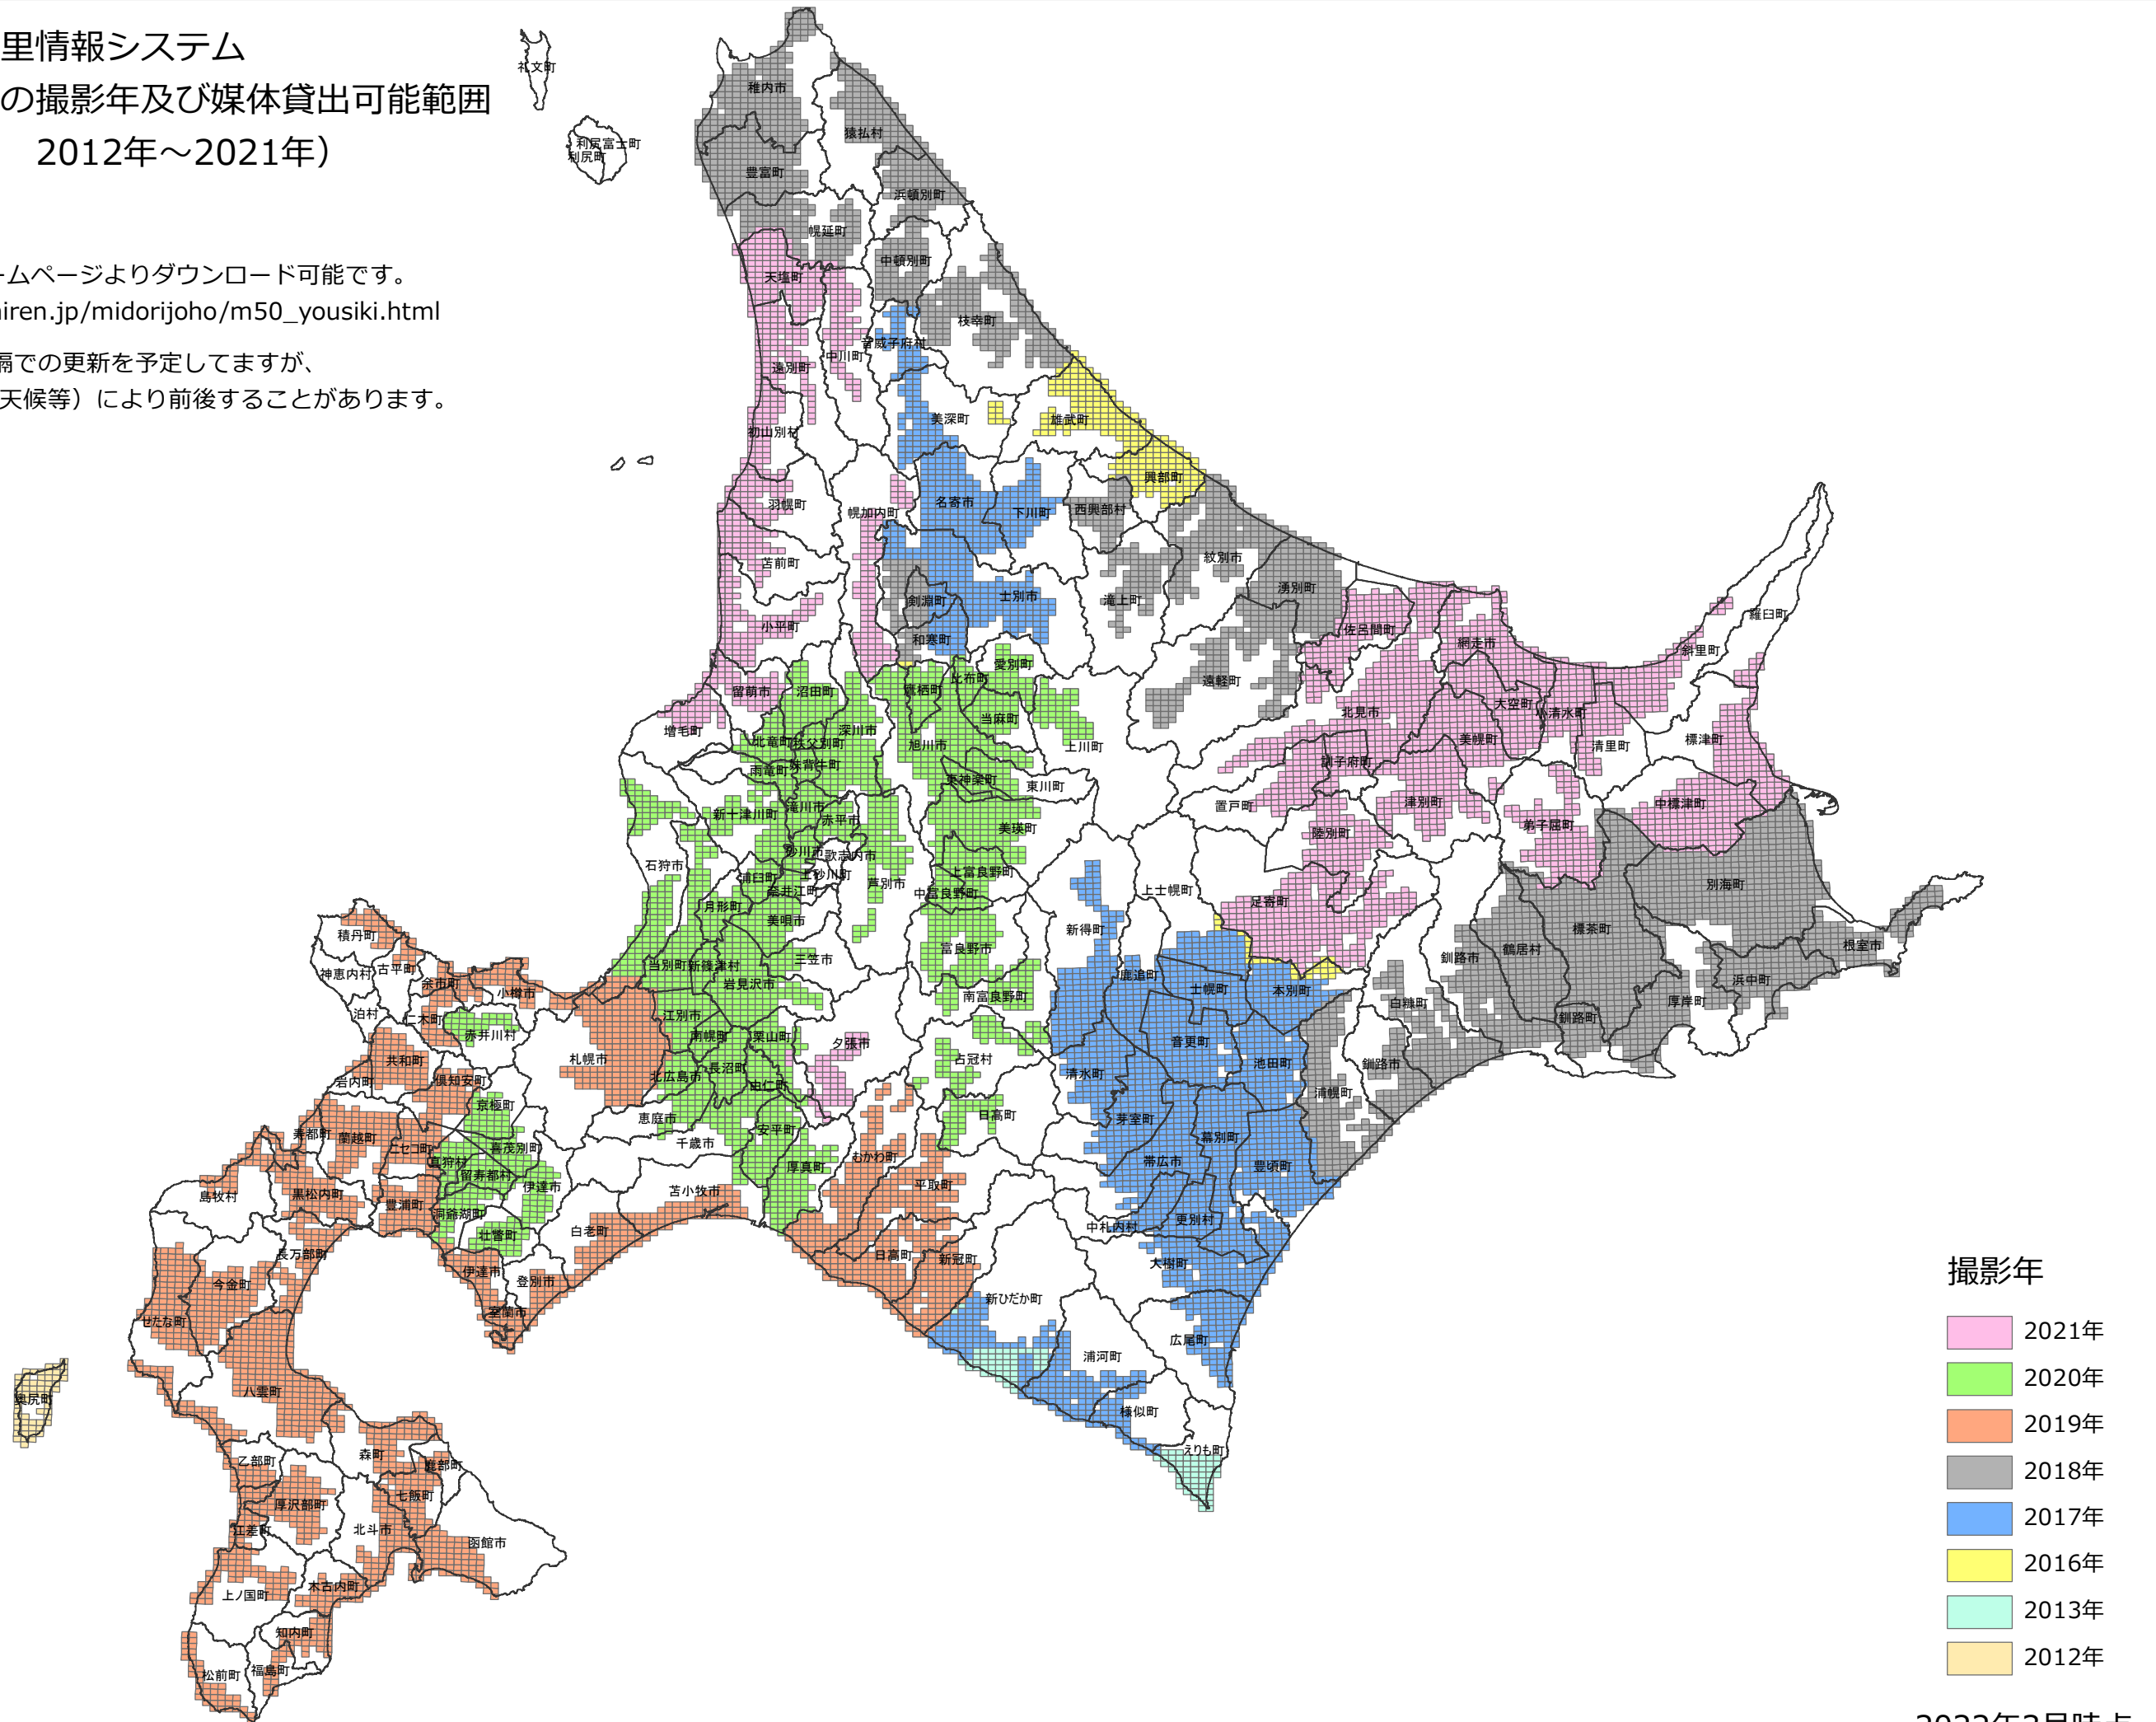

水土里情報システム

デジタルオルソ画像の撮影年及び媒体貸出可能範囲 (航空写真 2012年～2021年)

貸出申請様式はホームページよりダウンロード可能です。
http://www.htochiren.jp/midorijoho/m50_yousiki.html

※航空写真は5年間隔での更新を予定していますが、
撮影状況（季節、天候等）により前後することがあります。

2022年3月時点