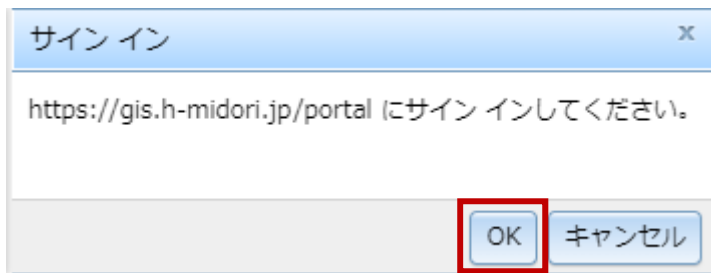

〔サイン イン〕を要求されますが、そのまま〔OK〕をクリックします。