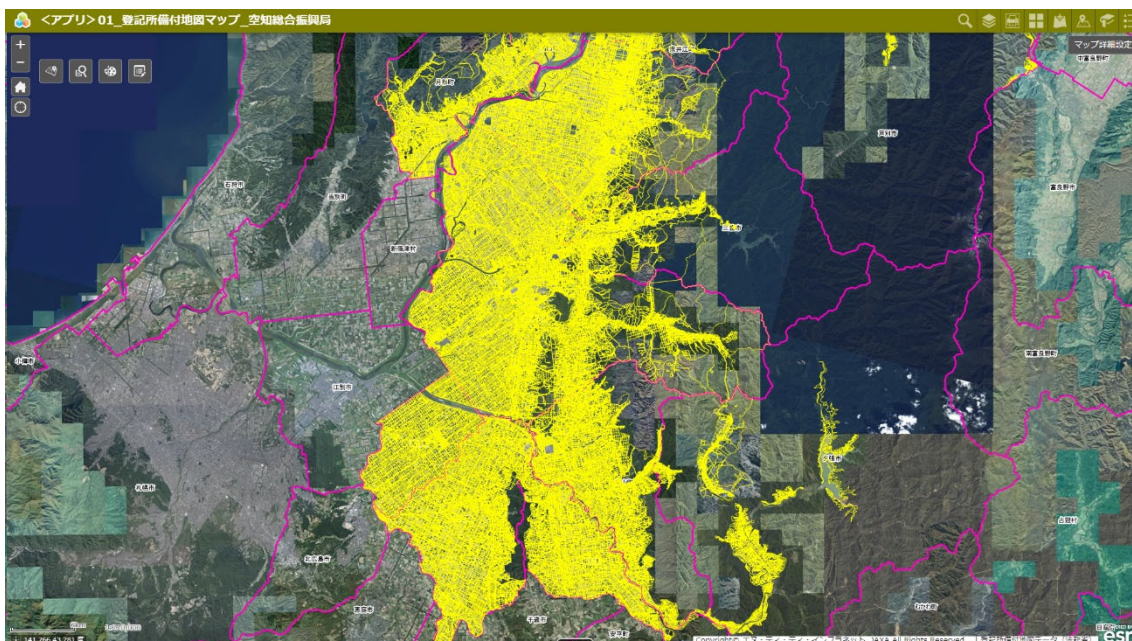

### ◀登録所備付地図確認マップの例▶

〔01\_登録所備付地図マップ\_空知総合振興局〕をクリックします。

〔サイン イン〕を要求されますが、そのまま〔OK〕をクリックします。

旧バージョンと変わらずご使用頂けます。

－ 水土里情報システム リリースノート －  
令和6(2024)年4月1日 現在

水土里情報システム リリースノート  
令和6(2024)年4月1日 現在

北海道土地改良事業団体連合会  
技術部 地域支援課