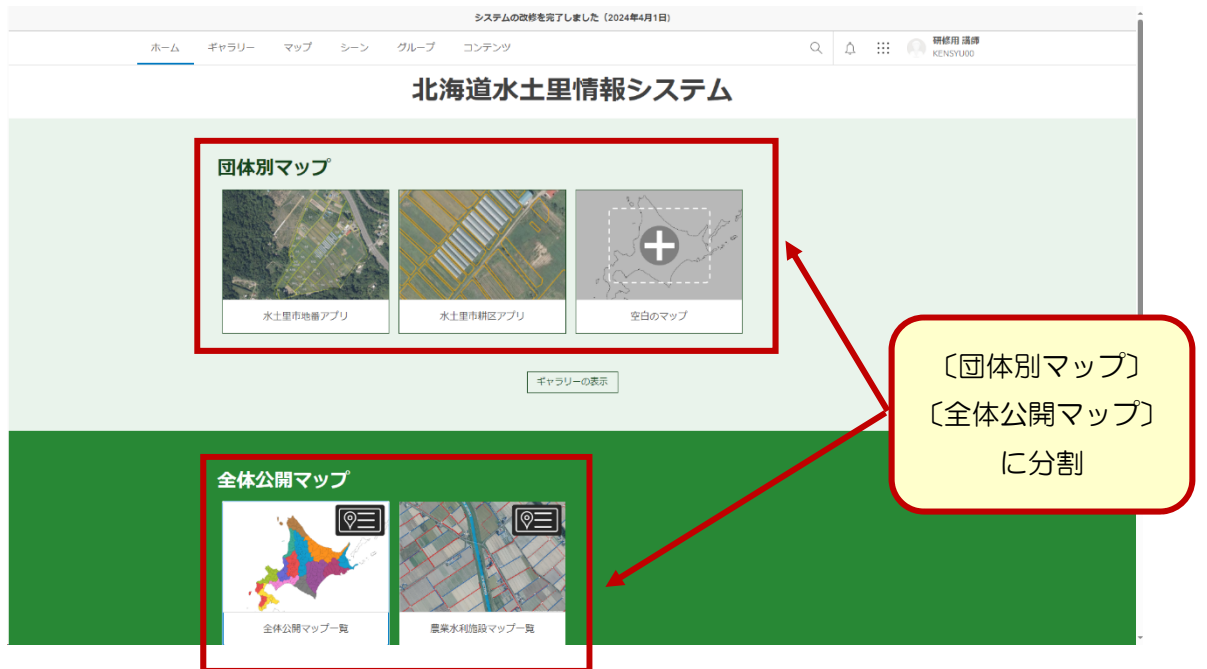

ホーム画面の変更（注目のコンテンツ）

旧バージョンの「注目のコンテンツ」が廃止されたため「団体別マップ」と「全体公開マップ」のブロックごとにマップ（アプリ）のアイコンを表示しています。

「旧バージョン」

「新バージョン」