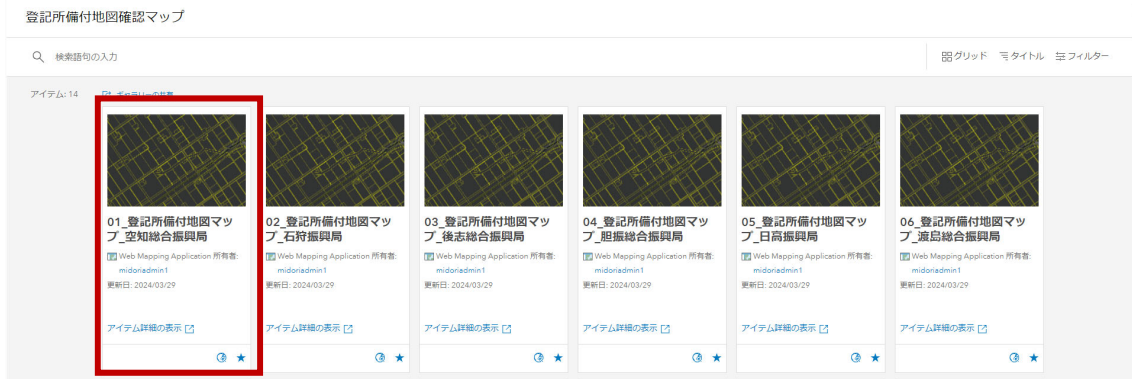

全体公開マップの変更

〔全体公開マップ〕を起動した際に、別途〔サイン イン〕を要求されますが、そのまま〔OK〕をクリックして頂くと画面が切り替わります。

◀登録所備付地図確認マップの例▶

〔01_登録所備付地図マップ_空知総合振興局〕をクリックします。